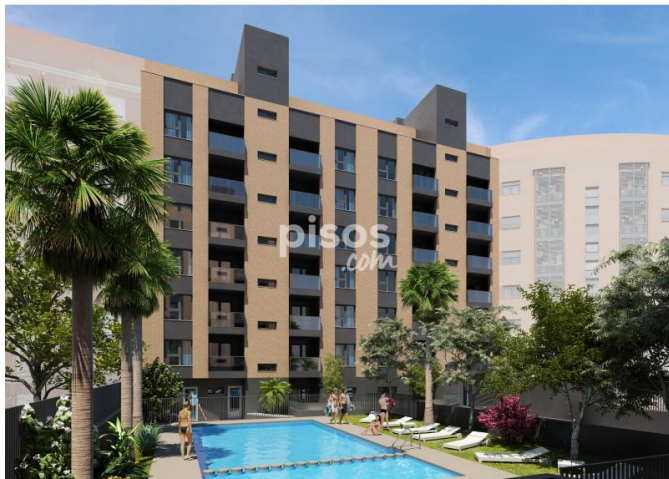

FIRMUS HOMES

Avd. Marqués de Sotelo, nº 5 - 4º - pta 11 - València Capital

Tel. 961283183

Promoción Nordes Residencial

Avda. Levante s/n

Benicalap (Distrito Benicalap. València Capital)

Superficie:	A partir de 100 m²
Habitaciones:	A partir de 2 habitaciones
Precio:	A partir de 192.956 €