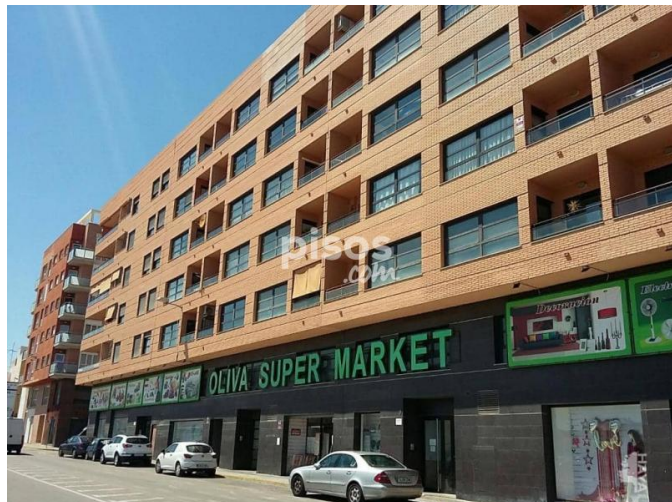

Haya Real Estate
C/Medina de Pomar, 27 - Madrid Capital
Tel. 917877168

Promoción 104165-01

Calle Ronda Sur, 4º, 46780, Oliva (Valencia)
Nucli Urbà (Oliva)

Superficie: **A partir de 100 m²**
Habitaciones: **A partir de 3 habitaciones**
Precio: **A partir de 79.800 €**