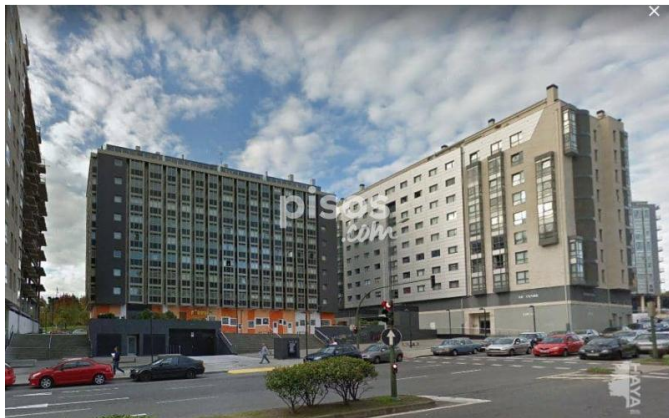

Haya Real Estate
C/Medina de Pomar, 27 - Madrid Capital
Tel. 901117788

Promoción 135520-01

**Ronda Outeiro, -3º, 15009, Coruña (a) (A Coruña)
Os Castros-Castrillón-Monelos (A Coruña Capital)**

Superficie: **A partir de 0 m²**
Habitaciones: **A partir de A consultar**
Precio: