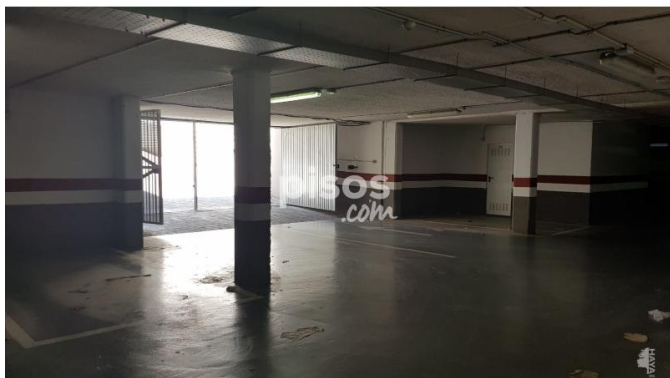

Haya Real Estate
C/Medina de Pomar, 27 - Madrid Capital
Tel. 917877168

Promoción Plaza LUXEMBURGO 1

**Plaza Luxemburgo, 1, Sot2 G97, 46200, Paiporta
(Valencia)
Paiporta**

Superficie: **A partir de 0 m²**
Habitaciones: **A partir de A consultar**
Precio: