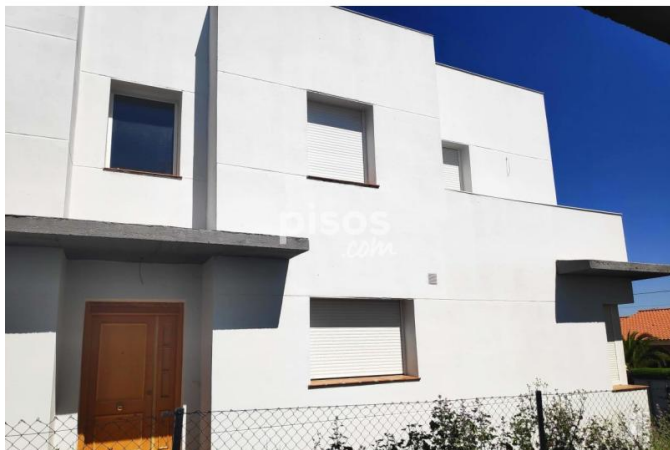

Haya Real Estate
C/Medina de Pomar, 27 - Madrid Capital
Tel. 901117788

Promoción DON QUIJOTE

**Calle Don Quijote, 1, 45594, Villamiel de Toledo
(Toledo)**

Villamiel de Toledo

Superficie:	A partir de 133 m²
Habitaciones:	A partir de 3 habitaciones
Precio:	A partir de 78.500 €